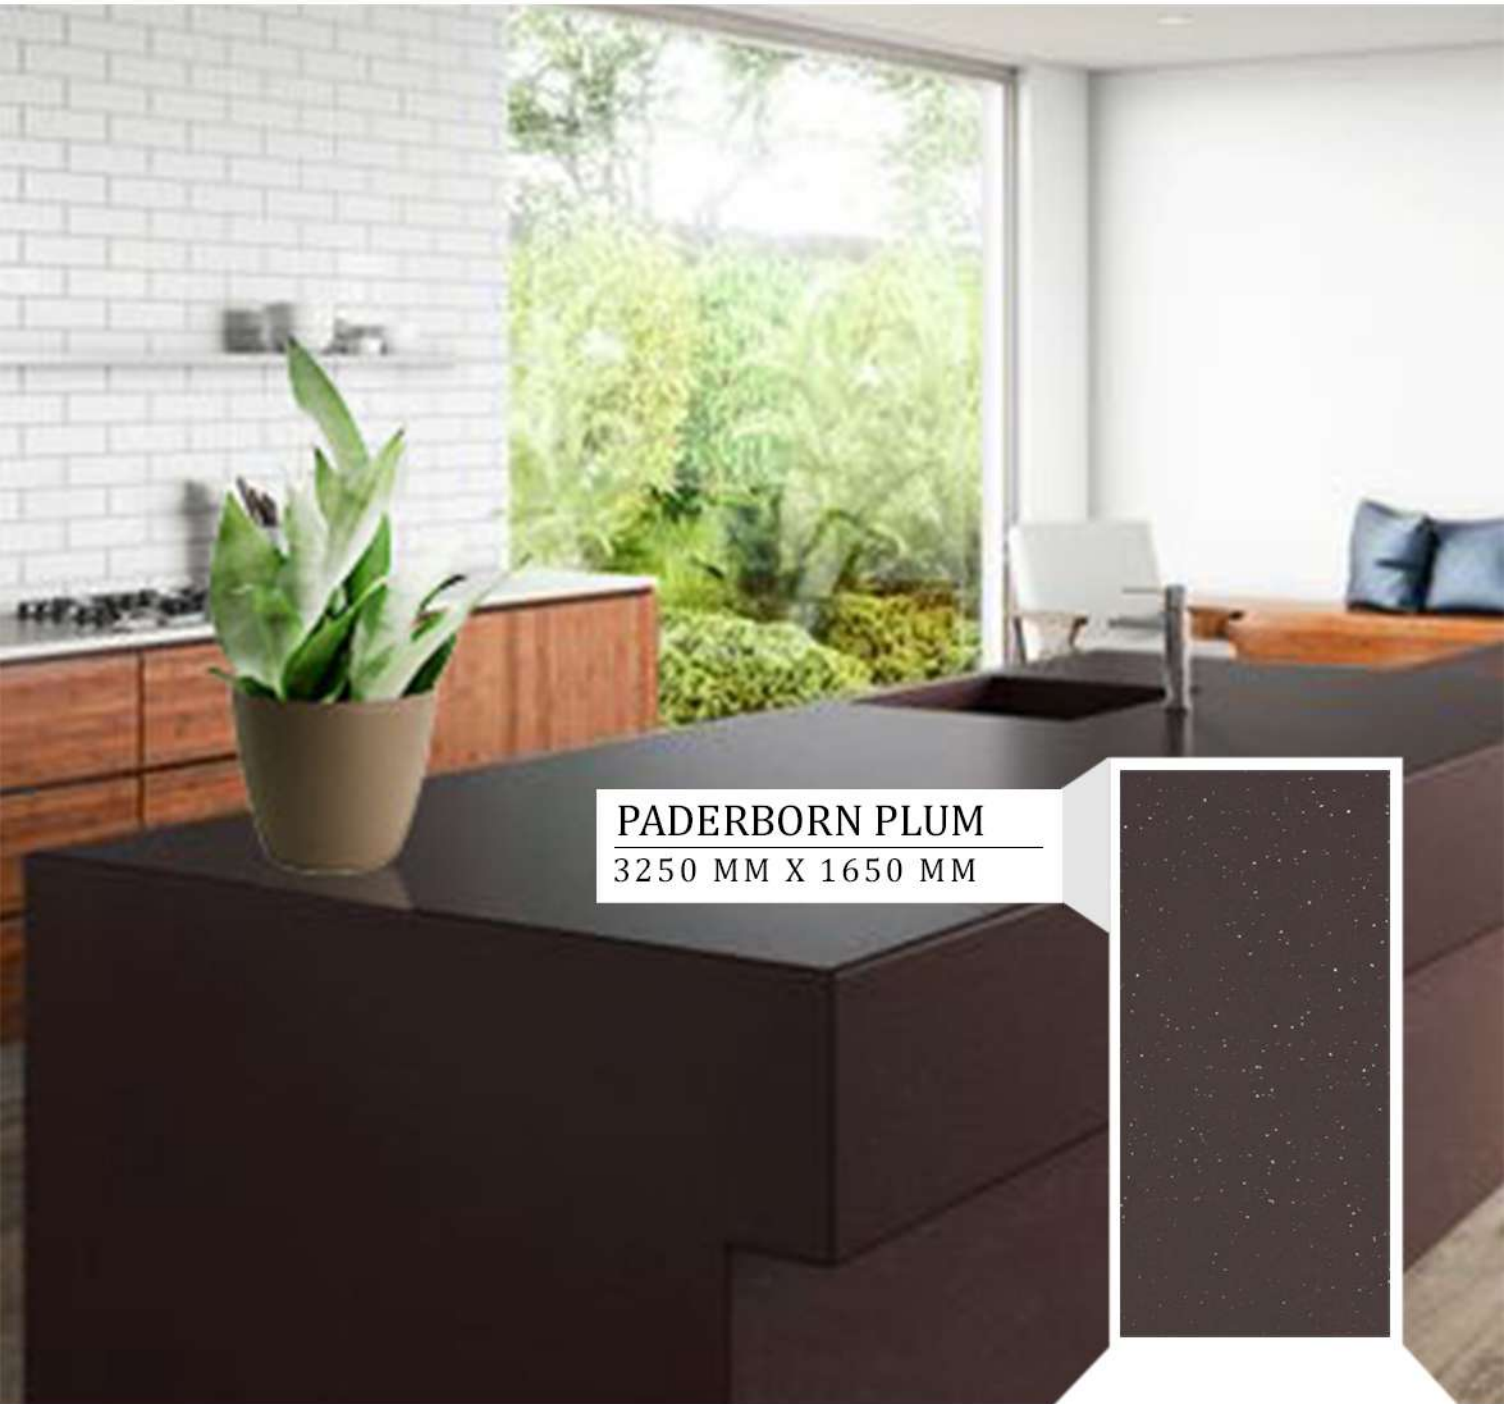

PADERBORN PLUM
3250 MM X 1650 MM