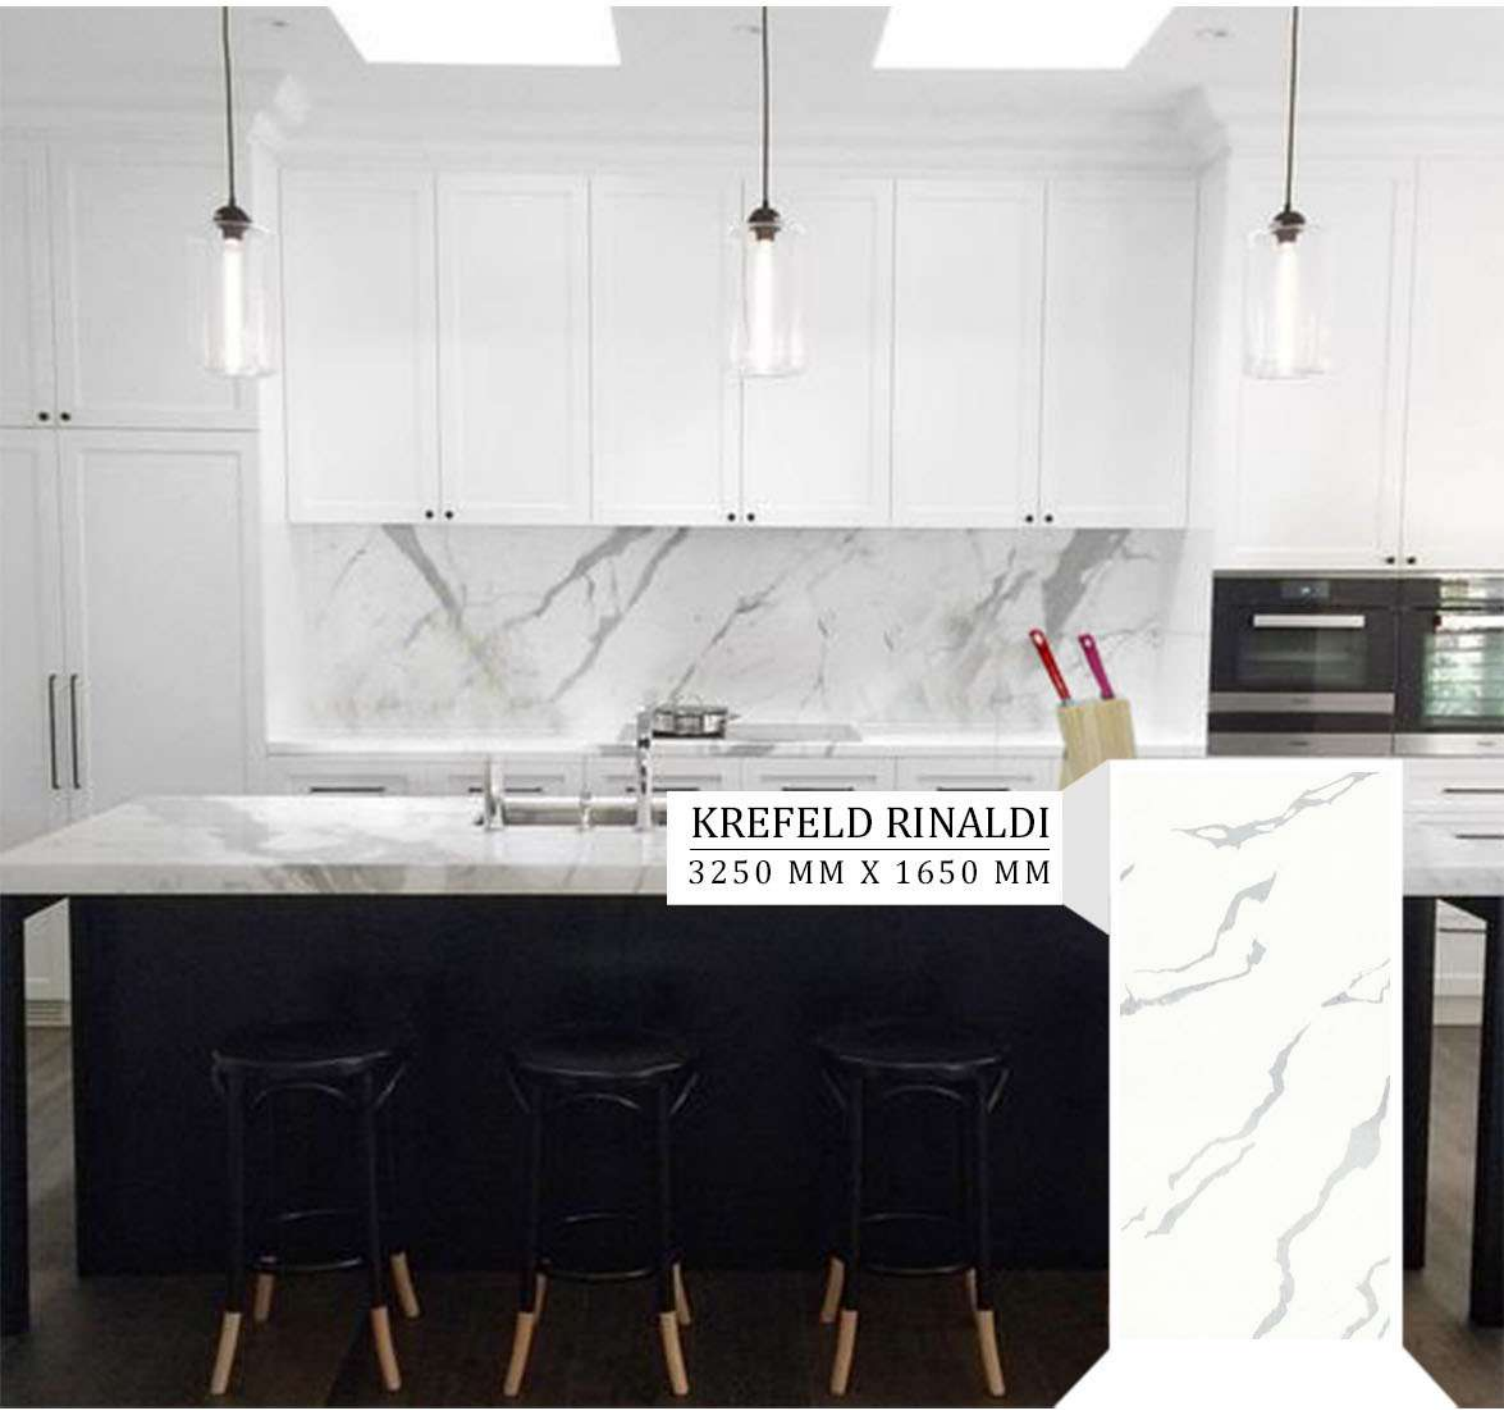

KREFELD RINALDI
3250 MM X 1650 MM