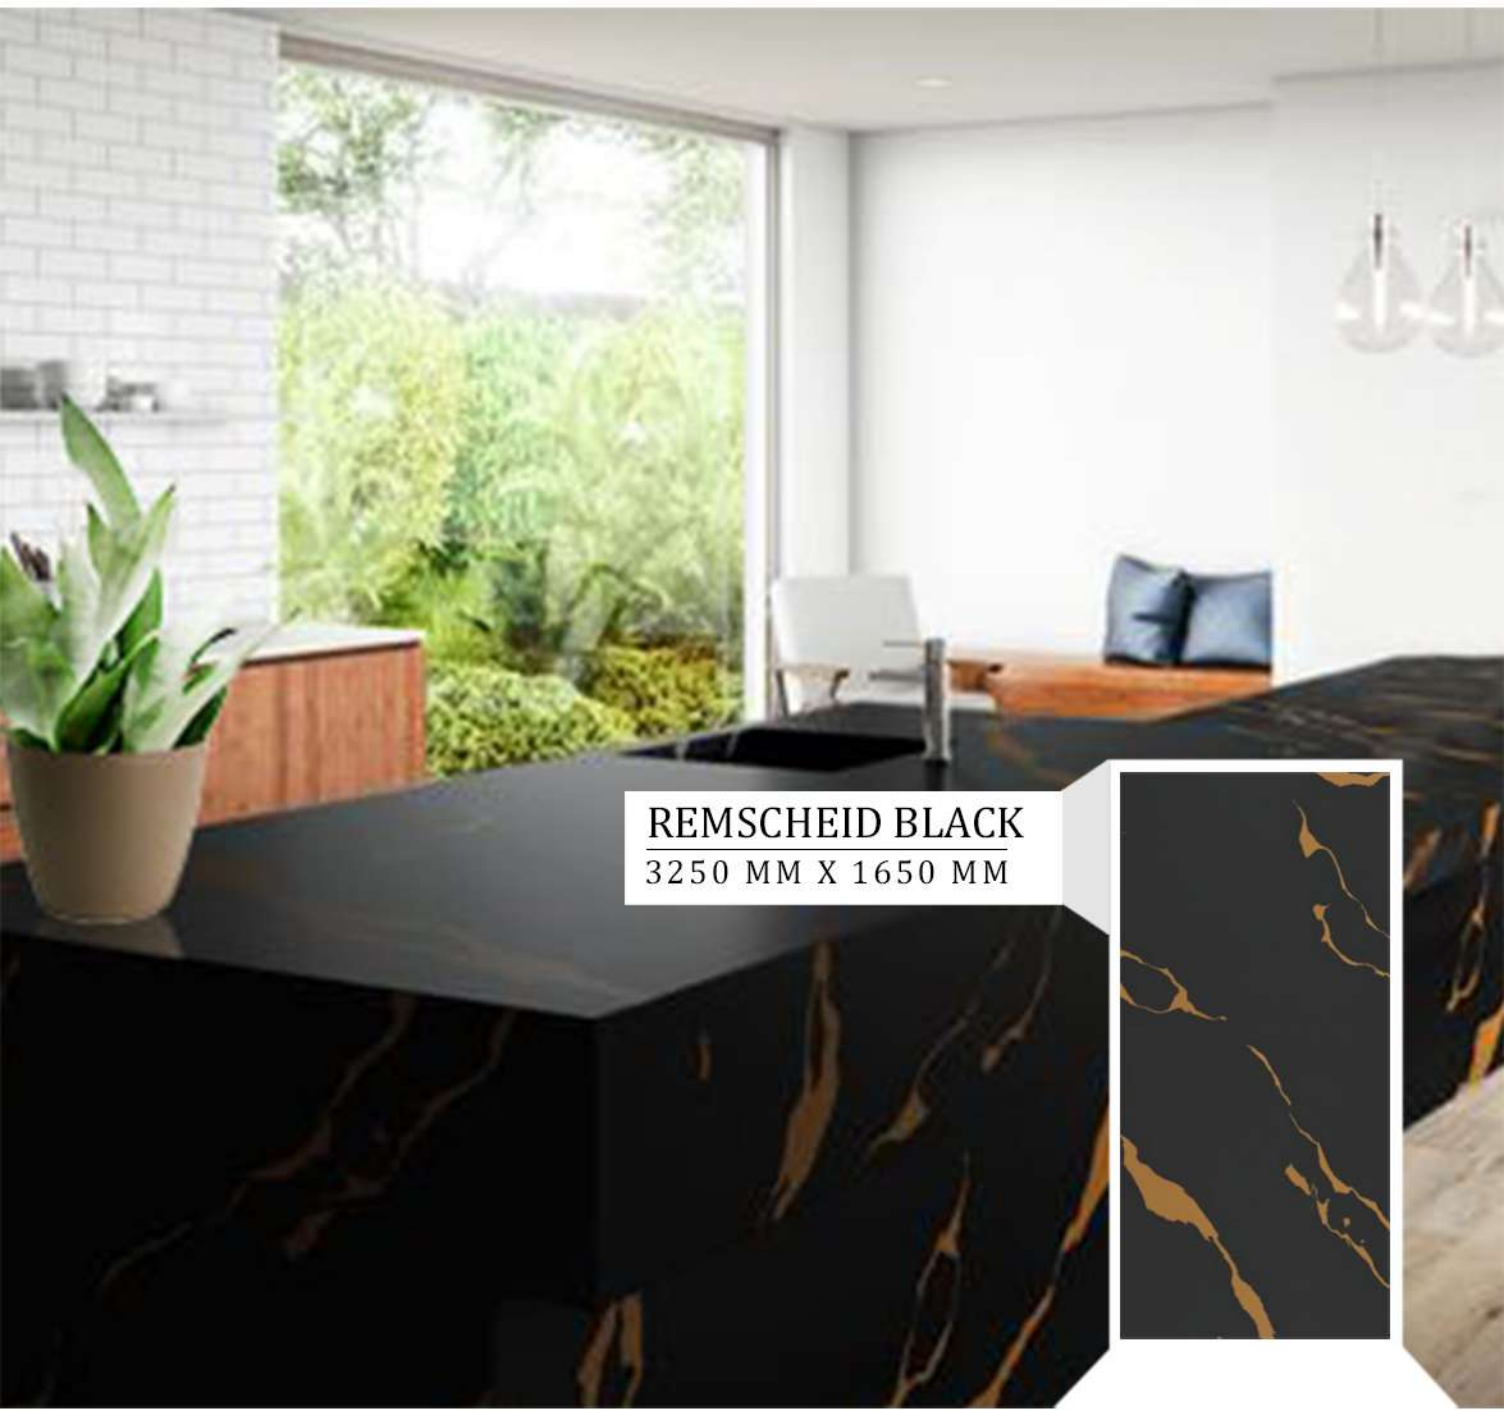

HEILBRONN GREY
3250 MM X 1650 MM

BOTTROP GREY
3250 MM X 1650 MM

REUTLINGEN WHITE
3250 MM X 1650 MM

KOBLENZ WHITE
3250 MM X 1650 MM

JENA WHITE
3250 MM X 1650 MM

REMSCHIED BLACK
3250 MM X 1650 MM

ERLANGEN WHITE
3250 MM X 1650 MM